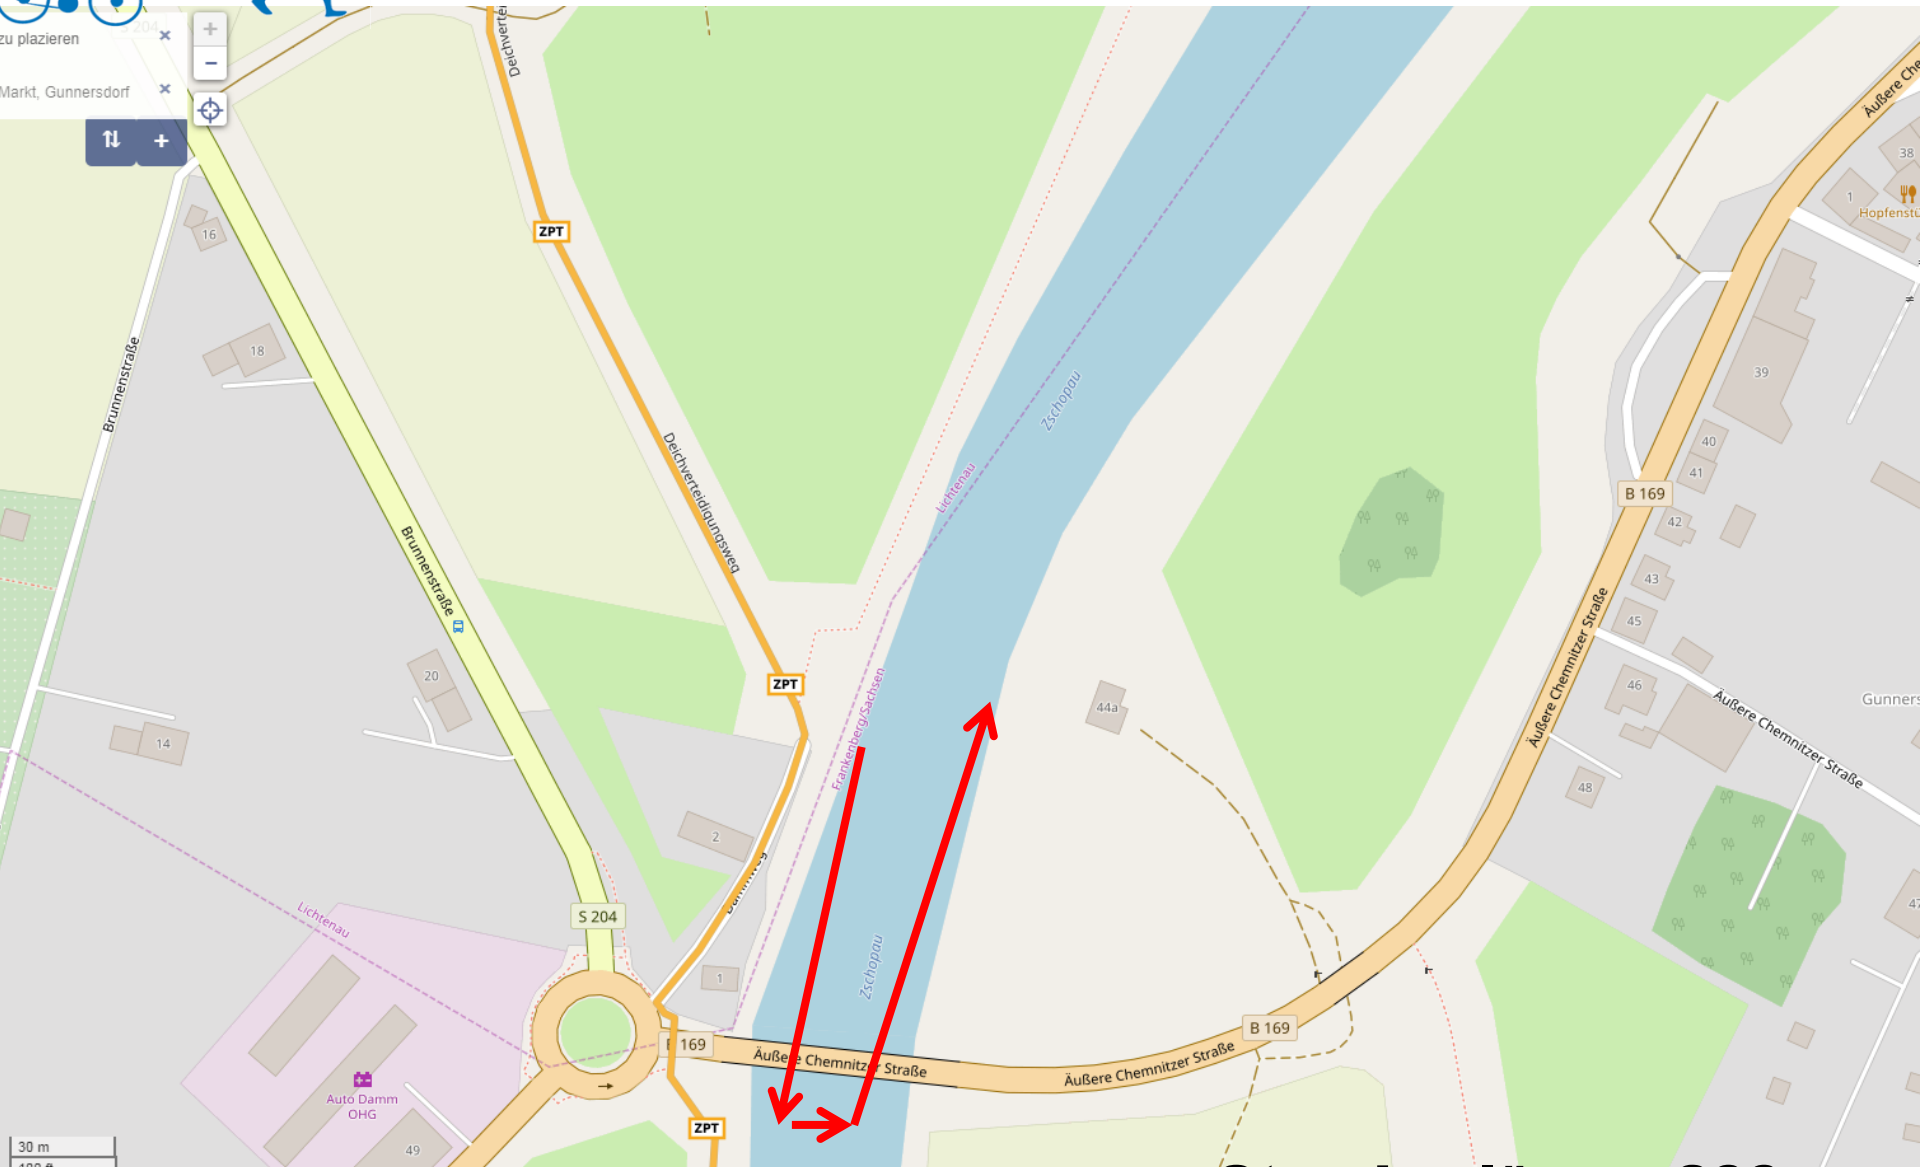

Neuer Streckenverlauf RRR 2020 Radfahrer

Neuer Streckenverlauf RRR 2020

Kanu

Streckenlänge: 300 m

Neuer Streckenverlauf RRR 2020

Läufer

Streckenlänge: 3 km